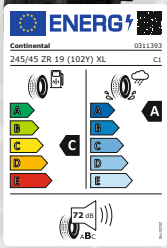

ALU-KOMPLETTRAD

**484 €\***

**Continental**

**BROCK B44 schwarz-matt**  
lackiert 8,5x19  
z. B. mit CONTINENTAL  
SPORT CONTACT 7  
245/45 ZR19 102Y XL  
z. B. für  
Audi A6/BMW X1/  
Mercedes EQA

ALU-KOMPLETTRAD