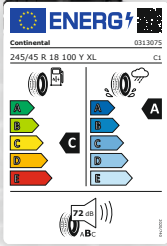

394 €*

Continental

BORBET XV
black glossy 8,5x19
z. B. mit CONTINENTAL
SPORT CONTACT 7
225/40 ZR19 93Y XL
z. B. für
Audi Q2/Škoda Octavia/
VW T-Roc R

ALU-KOMPLETTRAD