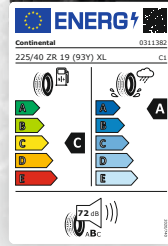

484 €*

Continental

BROCK B44 schwarz-matt
lackiert 8,5x19
z. B. mit CONTINENTAL
SPORT CONTACT 7
245/45 ZR19 102Y XL
z. B. für
Audi A6/BMW X1/
Mercedes EQA

ALU-KOMPLETTRAD