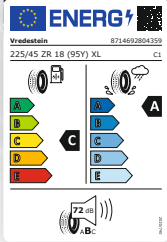

274 €*

FALKEN

RIAL LUCCA diamant-schwarz
frontpoliert 8x18
z. B. mit
FALKEN AZENIS FK520
245/40 R18 97Y XL
z. B. für
Audi A4/Mercedes
E-Klasse/VW Passat

ALU-KOMPLETTRAD