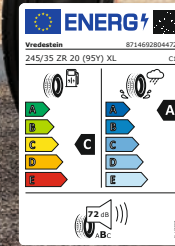

465 €*

VREDESTEIN
TYRES

DEZENT TV DARK

schwarz poliert 8x20

z. B. mit VREDESTEIN ULTRAC PRO

245/35 ZR20 95Y XL

z. B. für Cupra Ateca/Cupra

Formentor/Volvo V60

ALU-KOMPLETTRAD

SUV