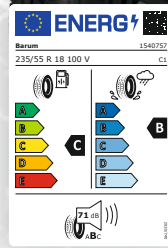

15. MÄRZ - 31. MAI 2025

**REIFEN KAUFEN UND
WUNSCHPRÄMIE SICHERN!**

Für den Kauf eines Satzes Falken Sommer- oder Ganzjahresreifen (4 Stück ab 16 Zoll, LKW-Reifen ausgenommen) schenkt Falken Ihnen eine Aral SuperCard® oder EnBW mobility+ Ladeguthaben im Wert von **20€**.

MEHR UNTER campaign.falkentyre.com