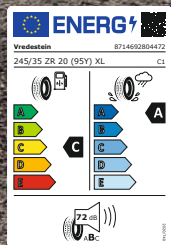

Wo Service Chefsache ist.

Angebote gültig

von 00.00. bis 00.00.25

465 €*

VREDESTEIN
TYRES

DEZENT TV DARK
schwarz poliert 8x20
z. B. mit
VREDESTEIN ULTRAC PRO
245/35 ZR20 95Y XL
z. B. für
Cupra Ateca/Cupra
Formentor/Volvo V60

ALU-KOMPLETTRAD

SUV

Professioneller Service:

**Das macht
der Experte!**