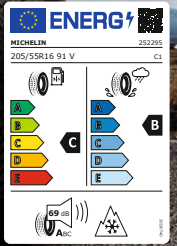

109 €*

MICHELIN
CROSSCLIMATE 2
205/55 R16 91V

GANZJAHRESREIFEN

Sicheres Fahrgefühl bei
allen Wetterbedingungen.