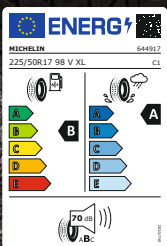

# Dieses Angebot bleibt haften!

Sicher und günstig unterwegs.

**149 €\***

NEU

MICHELIN  
PRIMACY 5  
225/50 R17 98V XL

**Mein Tipp – der neue MICHELIN PRIMACY 5!**

\*Abbildung ähnlich. Der Preis versteht sich pro Reifen, ohne Felge und ohne Montage inkl. 19 % MwSt. Meist lieferbar innerhalb von 24 Stunden. Angebot gültig solange Vorrat reicht. Druckfehler und Irrtümer vorbehalten. Weitere Infos: [www.efr-online.de](http://www.efr-online.de)